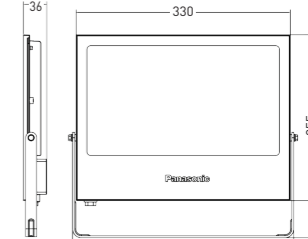

Dimension

Size : 91×90×27mm
Weight : 0.17kg

Size : 218×173×34mm
Weight : 0.79kg

Size : 101×97×27mm
Weight : 0.21kg

Size : 259×220×35mm
Weight : 1.16kg

Size : 133×124×29mm
Weight : 0.31kg

Size : 289×262×36mm
Weight : 1.57kg

Size : 177×146×28mm
Weight : 0.5kg

Size : 341×311×36mm
Weight : 2.33kg

Data

Wattage	10W	20W	30W	50W
3000K ●	NYV00001BE1A 900lm,90lm/W	NYV00002BE1A 1800lm,90lm/W	NYV00003BE1A 2700lm,90lm/W	NYV00004BE1A 4500lm,90lm/W
Non Dimming 4000K ○	NYV00011BE1A 900lm,90lm/W	NYV00012BE1A 1800lm,90lm/W	NYV00013BE1A 2700lm,90lm/W	NYV00014BE1A 4500lm,90lm/W
6500K ●	NYV00051BE1A 900lm,90lm/W	NYV00052BE1A 1800lm,90lm/W	NYV00053BE1A 2700lm,90lm/W	NYV00054BE1A 4500lm,90lm/W
Photometric Distribution cd/klm (=100%) — C0, C180 — C90, C270				