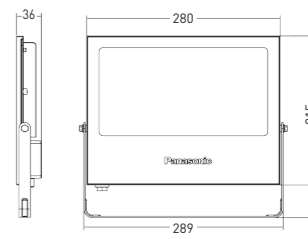

Dimension

Size : 91×90×27mm
Weight : 0.17kg

Size : 218×173×34mm
Weight : 0.79kg

Size : 101×97×27mm
Weight : 0.21kg

Size : 259×220×35mm
Weight : 1.16kg

Size : 133×124×29mm
Weight : 0.31kg

Size : 289×262×36mm
Weight : 1.57kg

Size : 177×146×28mm
Weight : 0.5kg

Size : 341×311×36mm
Weight : 2.33kg

Data

Wattage	10W	20W	30W	50W
3000K ●	NYV00001BE1A 900lm,90lm/W	NYV00002BE1A 1800lm,90lm/W	NYV00003BE1A 2700lm,90lm/W	NYV00004BE1A 4500lm,90lm/W
Non Dimming 4000K ○	NYV00011BE1A 900lm,90lm/W	NYV00012BE1A 1800lm,90lm/W	NYV00013BE1A 2700lm,90lm/W	NYV00014BE1A 4500lm,90lm/W
6500K ●	NYV00051BE1A 900lm,90lm/W	NYV00052BE1A 1800lm,90lm/W	NYV00053BE1A 2700lm,90lm/W	NYV00054BE1A 4500lm,90lm/W
Photometric Distribution cd/klm (=100%) — C0, C180 — C90, C270				