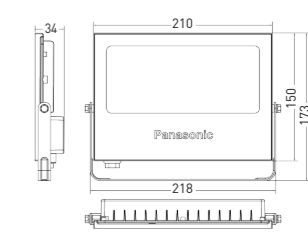

Durability
Body : ADC12(Black)

CRI
80

Certification

RoHS

I Series Lineup

Specification

Rated Voltage	220-240V
Frequency	50/60Hz
Lifetime	30,000 hours
CRI	80
Ambient Temperature	-30°C~50°C
Beam Angle	110°
Power Factor	10W/20W: 0.5 30W~200W: 0.9
Materials	Body: ADC12 (Black) Panel: Glass (Transparent)
IP Rating	IP65

Dimension

Size : 91×90×27mm
Weight : 0.17kg

Size : 218×173×34mm
Weight : 0.79kg

Size : 101×97×27mm
Weight : 0.21kg

Size : 259×220×35mm
Weight : 1.16kg

Size : 133×124×29mm
Weight : 0.31kg

Size : 289×262×36mm
Weight : 1.57kg

Size : 177×146×28mm
Weight : 0.5kg

Size : 341×311×36mm
Weight : 2.33kg

Data

Wattage	10W	20W	30W	50W
3000K ●	NYV00001BE1A 900lm,90lm/W	NYV00002BE1A 1800lm,90lm/W	NYV00003BE1A 2700lm,90lm/W	NYV00004BE1A 4500lm,90lm/W
Non Dimming 4000K ○	NYV00011BE1A 900lm,90lm/W	NYV00012BE1A 1800lm,90lm/W	NYV00013BE1A 2700lm,90lm/W	NYV00014BE1A 4500lm,90lm/W
6500K ●	NYV00051BE1A 900lm,90lm/W	NYV00052BE1A 1800lm,90lm/W	NYV00053BE1A 2700lm,90lm/W	NYV00054BE1A 4500lm,90lm/W
Photometric Distribution cd/klm (=100%) — C0, C180 — C90, C270				