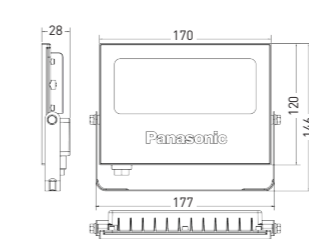

Durability
Body : ADC12(Black)

CRI
80

Certification

RoHS

I Series Lineup

Specification

Rated Voltage	220-240V
Frequency	50/60Hz
Lifetime	30,000 hours
CRI	80
Ambient Temperature	-30°C~50°C
Beam Angle	110°
Power Factor	10W/20W: 0.5 30W~200W: 0.9
Materials	Body: ADC12 (Black) Panel: Glass (Transparent)
IP Rating	IP65

Dimension

Size : 91×90×27mm
Weight : 0.17kg

Size : 218×173×34mm
Weight : 0.79kg

Size : 101×97×27mm
Weight : 0.21kg

Size : 259×220×35mm
Weight : 1.16kg

Size : 133×124×29mm
Weight : 0.31kg

Size : 289×262×36mm
Weight : 1.57kg

Size : 177×146×28mm
Weight : 0.5kg

Size : 341×311×36mm
Weight : 2.33kg

Data

Wattage	10W	20W	30W	50W
3000K ●	NYV00001BE1A 900lm,90lm/W	NYV00002BE1A 1800lm,90lm/W	NYV00003BE1A 2700lm,90lm/W	NYV00004BE1A 4500lm,90lm/W
Non Dimming 4000K ○	NYV00011BE1A 900lm,90lm/W	NYV00012BE1A 1800lm,90lm/W	NYV00013BE1A 2700lm,90lm/W	NYV00014BE1A 4500lm,90lm/W
6500K ●	NYV00051BE1A 900lm,90lm/W	NYV00052BE1A 1800lm,90lm/W	NYV00053BE1A 2700lm,90lm/W	NYV00054BE1A 4500lm,90lm/W
Photometric Distribution cd/klm (=100%) — C0, C180 — C90, C270				