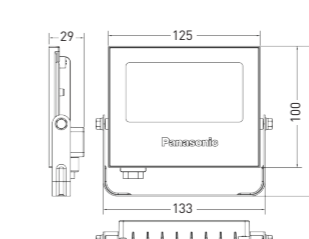

Dimension

Size : 91×90×27mm
Weight : 0.17kg

Size : 218×173×34mm
Weight : 0.79kg

Size : 101×97×27mm
Weight : 0.21kg

Size : 259×220×35mm
Weight : 1.16kg

Size : 133×124×29mm
Weight : 0.31kg

Size : 289×262×36mm
Weight : 1.57kg

Size : 177×146×28mm
Weight : 0.5kg

Size : 341×311×36mm
Weight : 2.33kg

Data

Wattage	10W	20W	30W	50W
3000K ●	NYV00001BE1A 900lm,90lm/W	NYV00002BE1A 1800lm,90lm/W	NYV00003BE1A 2700lm,90lm/W	NYV00004BE1A 4500lm,90lm/W
Non Dimming 4000K ○	NYV00011BE1A 900lm,90lm/W	NYV00012BE1A 1800lm,90lm/W	NYV00013BE1A 2700lm,90lm/W	NYV00014BE1A 4500lm,90lm/W
6500K ●	NYV00051BE1A 900lm,90lm/W	NYV00052BE1A 1800lm,90lm/W	NYV00053BE1A 2700lm,90lm/W	NYV00054BE1A 4500lm,90lm/W
Photometric Distribution cd/klm (=100%) — C0, C180 — C90, C270				