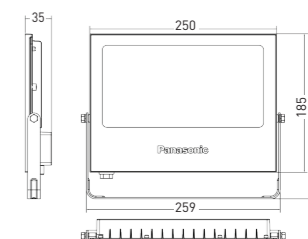

Dimension

Size : 91×90×27mm
Weight : 0.17kg

Size : 218×173×34mm
Weight : 0.79kg

Size : 101×97×27mm
Weight : 0.21kg

Size : 259×220×35mm
Weight : 1.16kg

Size : 133×124×29mm
Weight : 0.31kg

Size : 289×262×36mm
Weight : 1.57kg

Size : 177×146×28mm
Weight : 0.5kg

Size : 341×311×36mm
Weight : 2.33kg

Data

Wattage	10W	20W	30W	50W
3000K ●	NYV00001BE1A 900lm,90lm/W	NYV00002BE1A 1800lm,90lm/W	NYV00003BE1A 2700lm,90lm/W	NYV00004BE1A 4500lm,90lm/W
Non Dimming 4000K ○	NYV00011BE1A 900lm,90lm/W	NYV00012BE1A 1800lm,90lm/W	NYV00013BE1A 2700lm,90lm/W	NYV00014BE1A 4500lm,90lm/W
6500K ●	NYV00051BE1A 900lm,90lm/W	NYV00052BE1A 1800lm,90lm/W	NYV00053BE1A 2700lm,90lm/W	NYV00054BE1A 4500lm,90lm/W
Photometric Distribution cd/klm (=100%) — C0, C180 — C90, C270				