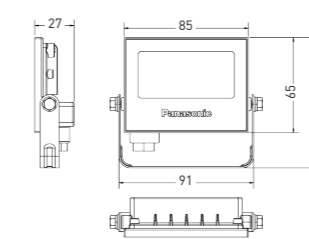

Panasonic

Mini Flood Light 2G

Mini Flood Light 2G

Long Lifetime
30,000H

IP Rating
IP65

High Efficacy
90lm/w

Easy to Install
Only 0.17kg~2.33kg

Power Factor
0.5~0.9

Durability
Body : ADC12(Black)

CRI
80

Certification

RoHS

I Series Lineup

Specification

Rated Voltage	220-240V
Frequency	50/60Hz
Lifetime	30,000 hours
CRI	80
Ambient Temperature	-30°C~50°C
Beam Angle	110°
Power Factor	10W/20W: 0.5 30W~200W: 0.9
Materials	Body: ADC12 (Black) Panel: Glass (Transparent)
IP Rating	IP65

Dimension

Size : 91×90×27mm
Weight : 0.17kg

Size : 218×173×34mm
Weight : 0.79kg

Size : 101×97×27mm
Weight : 0.21kg

Size : 259×220×35mm
Weight : 1.16kg

Size : 133×124×29mm
Weight : 0.31kg

Size : 289×262×36mm
Weight : 1.57kg

Size : 177×146×28mm
Weight : 0.5kg

Size : 341×311×36mm
Weight : 2.33kg

Data

Wattage	10W	20W	30W	50W
3000K ●	NYV00001BE1A 900lm,90lm/W	NYV00002BE1A 1800lm,90lm/W	NYV00003BE1A 2700lm,90lm/W	NYV00004BE1A 4500lm,90lm/W
Non Dimming 4000K ○	NYV00011BE1A 900lm,90lm/W	NYV00012BE1A 1800lm,90lm/W	NYV00013BE1A 2700lm,90lm/W	NYV00014BE1A 4500lm,90lm/W
6500K ●	NYV00051BE1A 900lm,90lm/W	NYV00052BE1A 1800lm,90lm/W	NYV00053BE1A 2700lm,90lm/W	NYV00054BE1A 4500lm,90lm/W
Photometric Distribution cd/klm (=100%) — C0, C180 — C90, C270				