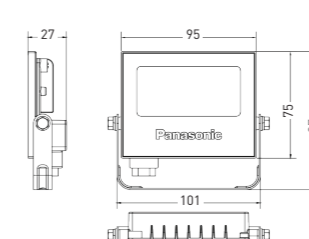

Panasonic

Mini Flood Light 2G

Mini Flood Light 2G

Long Lifetime
30,000H

IP Rating
IP65

High Efficacy
90lm/w

Easy to Install
Only 0.17kg~2.33kg

Power Factor
0.5~0.9

Durability
Body : ADC12(Black)

CRI
80

Certification

RoHS

I Series Lineup

Specification

Rated Voltage	220-240V
Frequency	50/60Hz
Lifetime	30,000 hours
CRI	80
Ambient Temperature	-30°C~50°C
Beam Angle	110°
Power Factor	10W/20W: 0.5 30W~200W: 0.9
Materials	Body: ADC12 (Black) Panel: Glass (Transparent)
IP Rating	IP65

Dimension

Size : 91×90×27mm
Weight : 0.17kg

Size : 218×173×34mm
Weight : 0.79kg

Size : 101×97×27mm
Weight : 0.21kg

Size : 259×220×35mm
Weight : 1.16kg

Size : 133×124×29mm
Weight : 0.31kg

Size : 289×262×36mm
Weight : 1.57kg

Size : 177×146×28mm
Weight : 0.5kg

Size : 341×311×36mm
Weight : 2.33kg

Data

Wattage	10W	20W	30W	50W
3000K ●	NYV00001BE1A 900lm,90lm/W	NYV00002BE1A 1800lm,90lm/W	NYV00003BE1A 2700lm,90lm/W	NYV00004BE1A 4500lm,90lm/W
Non Dimming 4000K ○	NYV00011BE1A 900lm,90lm/W	NYV00012BE1A 1800lm,90lm/W	NYV00013BE1A 2700lm,90lm/W	NYV00014BE1A 4500lm,90lm/W
6500K ●	NYV00051BE1A 900lm,90lm/W	NYV00052BE1A 1800lm,90lm/W	NYV00053BE1A 2700lm,90lm/W	NYV00054BE1A 4500lm,90lm/W
Photometric Distribution cd/klm (=100%) — C0, C180 — C90, C270				